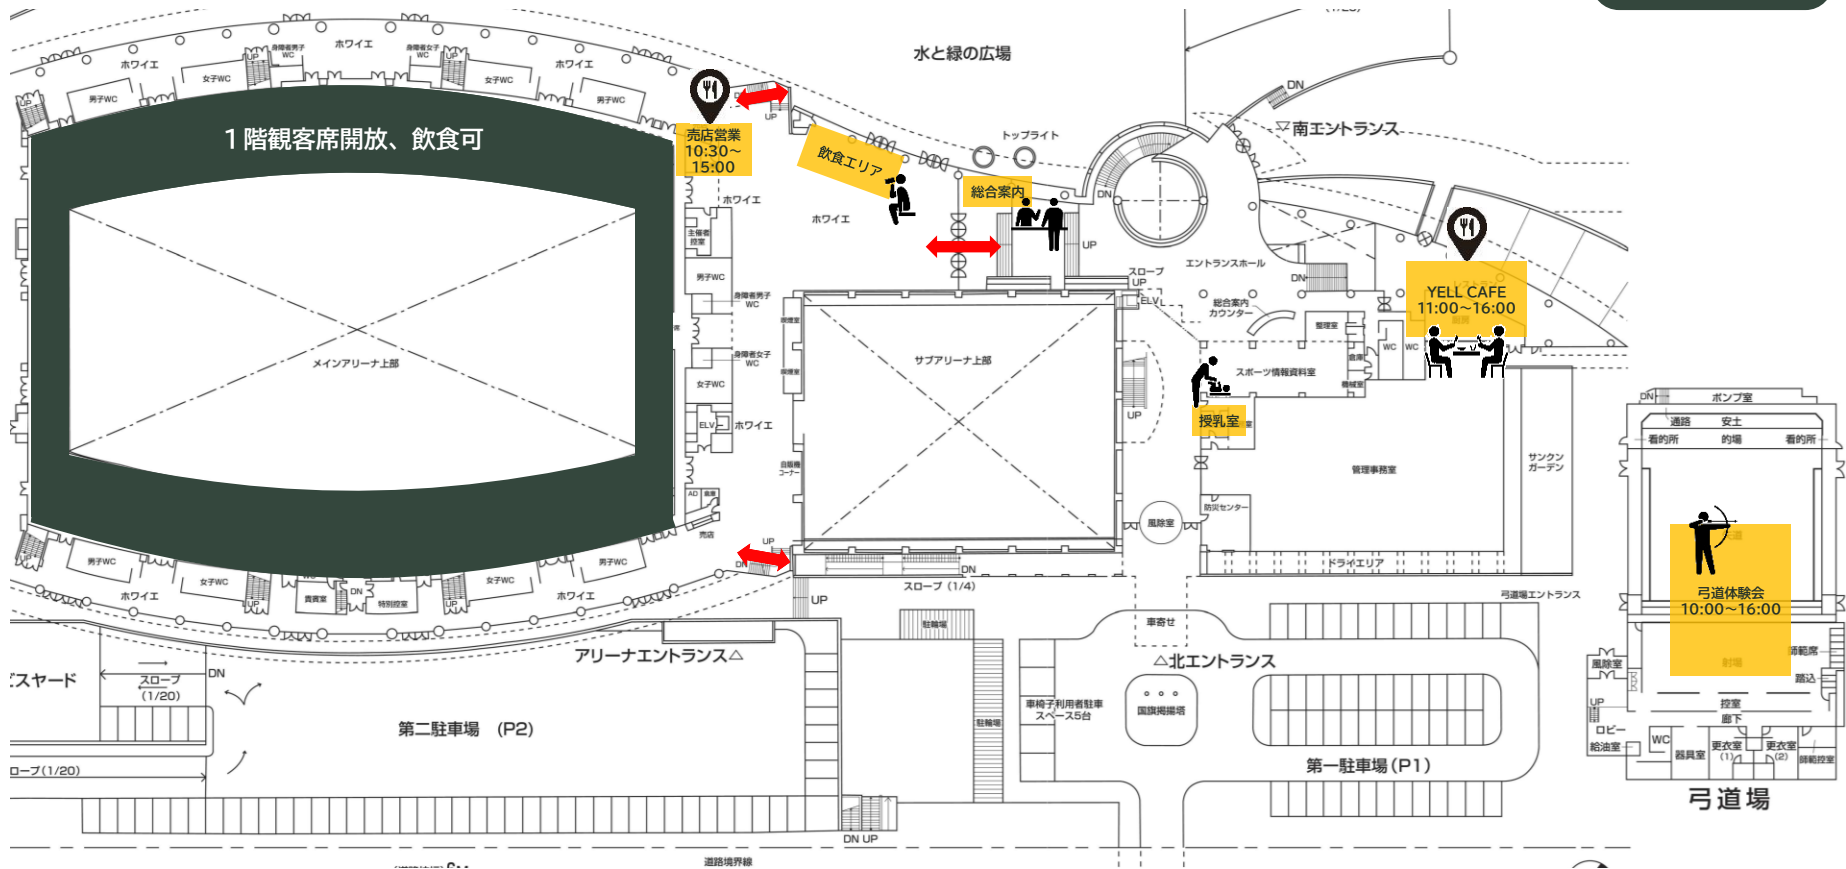

会場図 (1階)

開場 9:55
開始 10:00
終了 16:00
閉館 18:00